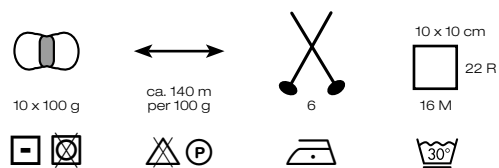

## THE TUBE FINE Art. 1558

68 % Baumwolle, Cotton  
32 % Polyamid, Polyamide

101

102

103

104

105

106